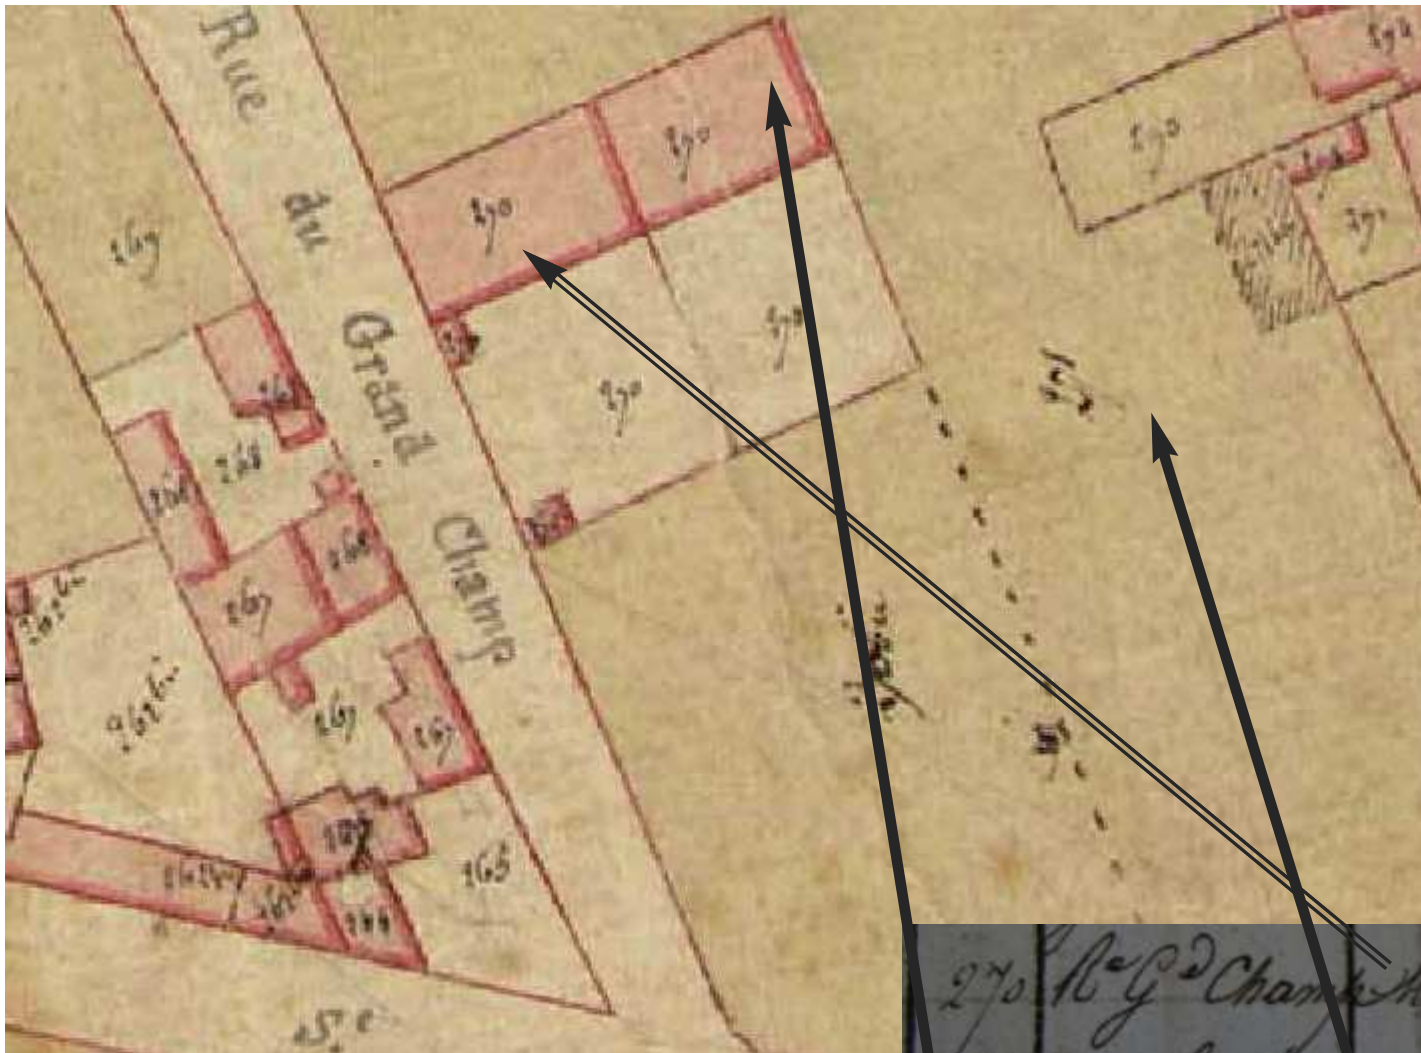

Cadastre de 1835 - 1836 -
Archives départementales des Hauts de seine

g.	270	N° 1 ^{er} Champ Mailon	
g.	270	h. Sal	7 16
	271	Jardin	56 24
	271	h. Cour	55
	272	rue Volant sur Cour	5 10
	312	h. de l'Église sur Mailon	1 28
	2596	Voies sous terre	41
B	49	h. sur le grand puits	95 69
	664	h. de la Nouvelle	92 31
g.	283	Rue Volant sur passage	09
	285	h. Mailon	
	285	h. bat. fab.	25
	286	Jardin	3 58
	287	h. Cour	2 71
892	278	h. sur le grand puits	13 87
892	272	h. de la Nouvelle	1 17

Pirault
des Chaumes

Rapprochement entre Plans du cadastre et registres

M. Pirault des Chaumes

Cadastre de 1835 - 1836 -
Archives départementales des Hauts de seine

**Rapprochement entre Plans du
cadastre et registres**

M. Pirault des Chaumes

270	Rue du Grand Champ	Maison	7 76
270	h	Lac	56 24
271		Jardin	55
271	bin	Terre	